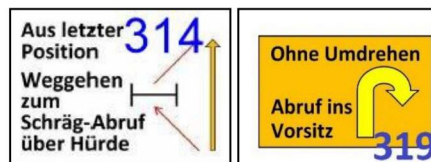

Dauer: 9:00 Uhr bis ca. 16.30 Uhr
Kosten: 30,00 € pro Team incl. Mittagessen
Referentinnen: Hildegard Behrens
Andrea Kümmel
Conny Hupka

Formlose Anmeldungen ab sofort an Conny Hupka unter hovawart@web.de
bei Anmeldung erhaltet ihr nähere Infos auch bzgl. Bankverbindung